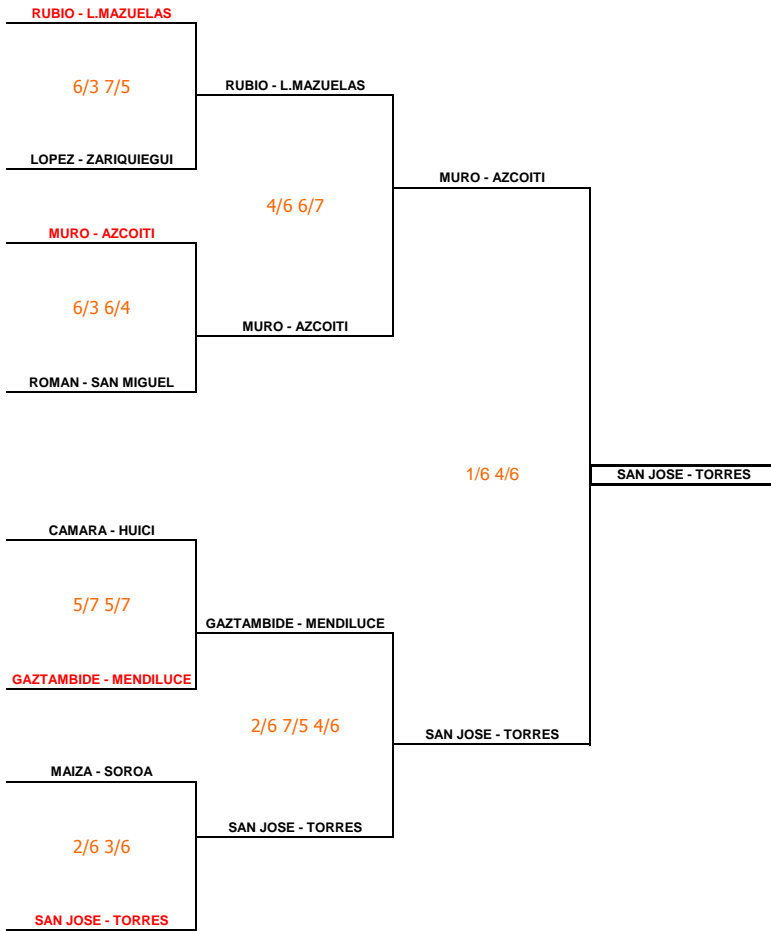

**MASTER VETERANOS +45**

GUEL BENZU

pareja nº	Masculino
1	SAN JOSE - TORRES
2	RUBIO - L.MAZUELAS
3	GAZTAMBIDE - MENDILUCE
4	MURO - AZCOITI
5	ROMAN - SAN MIGUEL
6	LOPEZ - ZARIQUIEGUI
7	CAMBRA - HUICI
8	MAIZA - SOROA

**MASTER VETERANAS +45**

GUEL BENZU

pareja nº	Femenino
1	MAGANA - IBARROLA
2	CARRASCAL - AINCIBURU
3	SORIA - MAIZA
4	EQUIZA - ANCIN
5	GARCIA - CASTEJON
6	INDURAIN - MENDIVIL
7	MORALES - LIZARRAGA
8	ETXABARRI - LOPEZ