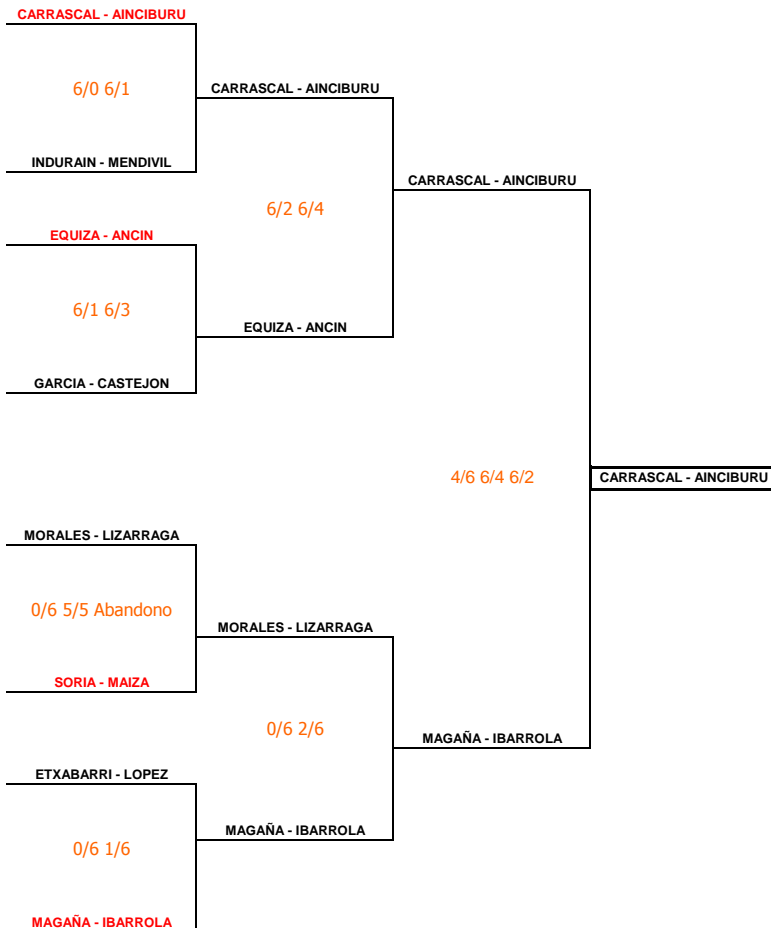

**MASTER VETERANOS +45**

GUEL BENZU

pareja nº	Masculino
1	SAN JOSE - TORRES
2	RUBIO - L.MAZUELAS
3	GAZTAMBIDE - MENDILUCE
4	MURO - AZCOITI
5	ROMAN - SAN MIGUEL
6	LOPEZ - ZARIQUIEGUI
7	CAMBRA - HUICI
8	MAIZA - SOROA

**MASTER VETERANAS +45**

GUEL BENZU

pareja nº	Femenino
1	MAGANA - IBARROLA
2	CARRASCAL - AINCIBURU
3	SORIA - MAIZA
4	EQUIZA - ANCIN
5	GARCIA - CASTEJON
6	INDURAIN - MENDIVIL
7	MORALES - LIZARRAGA
8	ETXABARRI - LOPEZ